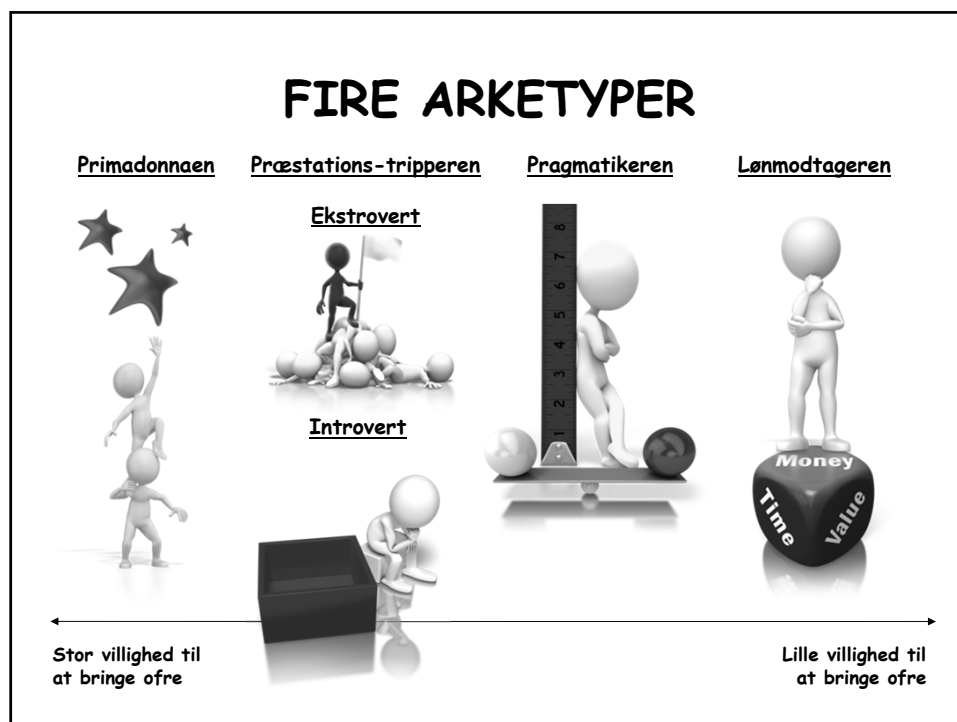

MOTIVATION I VIDENSARBEJDET

Helle Hedegaard Hein
helle.hein@mail.dk

FORDOMME OM PRIMADONNAEN

- Unimeligt krævende
- Egocentreret
- Forfængelig
- Selvhøjtidelig
- Temperamentsfuld
- Lider af storhedsvanvid
- Hysterisk
- Barnlig
- Ledelsesfremmed (eller ledelsesresistent!)

FRUSTRATIONSREGRESSION

**FÅR MAN IGENNEM
LÆNGERE TID IKKE SIT
ARKETYPEKICK...**

**REGREDIERER MAN TIL
LØNMODTAGERADFÆRD**

MEN MAN KAN KICKSTARTES IGEN!

FORDYBELSE OG KOLLISION

KOMPLEKS VIDEN
DELES I
"TILFÆLDIGE"
KOLLISIONER