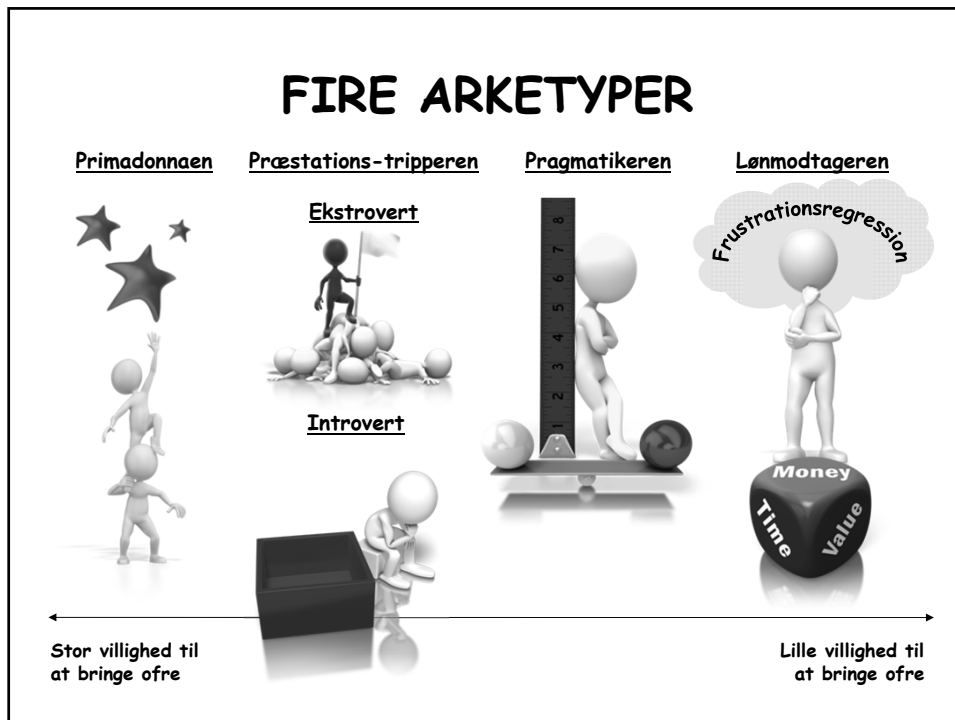

MOTIVATION I VIDENSARBEJDET

Helle Hedegaard Hein
helle.hein@mail.dk

FORDOMME OM PRIMADONNAEN

- Unimeligt krævende
- Egocentreret
- Forfængelig
- Selvhøjtidelig
- Temperamentsfuld
- Lider af storhedsvanvid
- Hysterisk
- Barnlig
- Ledelsesfremmed (eller ledelsesresistent!)

FRUSTRATIONSREGRESSION

**FÅR MAN IGENNEM
LÆNGERE TID IKKE SIT
ARKETYPEKICK...**

**REGREDIERER MAN TIL
LØNMODTAGERADFÆRD**

MEN MAN KAN KICKSTARTES IGEN!

FORDYBELSE OG KOLLISION

KOMPLEKS VIDEN
DELES I
"TILFÆLDIGE"
KOLLISIONER